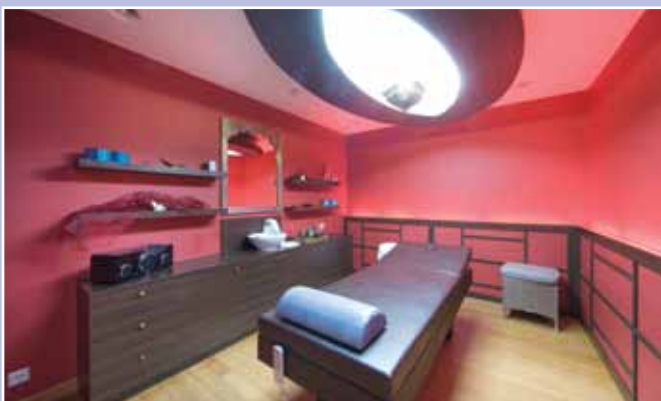

Domaine Thermal Mondorf

Rénovation des pavillons Fitness et Wellness

Le conseil d'administration du Domaine Thermal a décidé en 2006 d'étendre et de rénover ses infrastructures Fitness et Wellness. En juillet de cette année, **a+p kieffer omnitec** s'est vu confier les travaux de renouvellement et modernisation des installations de chauffage, ventilation et climatisation. 3 mois plus tard, Mondorf « Le Club » ouvrait les portes de ces nouveaux espaces.

Sur une surface de 1.700 m², le nouveau PAVILLON FITNESS offre aujourd'hui de multiples possibilités de sport et de musculation pour l'entraînement individuel respectivement en cours collectif.

Dans un décor luxueux, le pavillon WELLNESS RUBIS offre des moments de bien-être et de détente dans une architecture structurée d'après trois thèmes : l'Orient, le Désert, les Alpes, chacune avec sa propre ambiance.

Domaine Thermal Mondorf Rénovation des pavillons Fitness et Wellness

Fitness

Spinning

Espace Wellness - Rasul

Espace Wellness - Massages

Kaiserbad